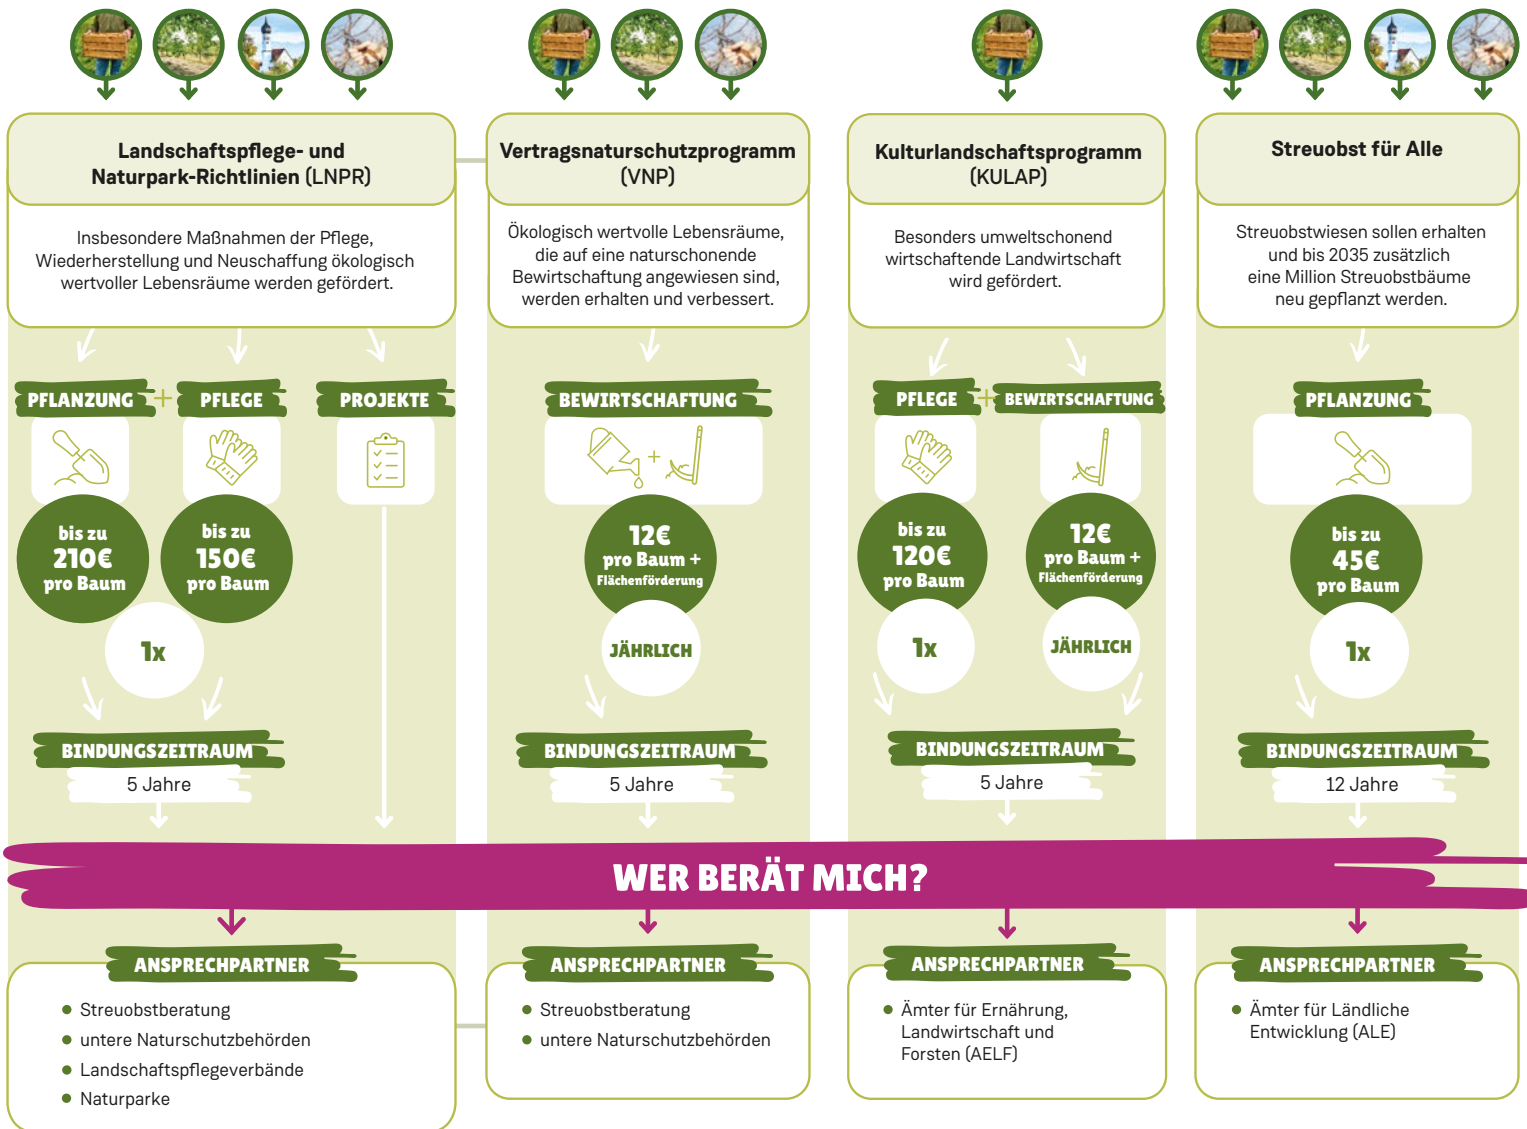

DIE FÖRDERPROGRAMME IM BAYERISCHEN STREUOBSTPAKT

DU BIST...

...DIE FOLGENDEN FÖRDERPROGRAMME KANNST DU NUTZEN:*

*Weitere Infos, Förderprogramme, Details:

www.bayern-streuobstpakt.de/foerderungen

www.lfl.bayern.de/iab/kulturlandschaft/030830/index.php

www.stmuv.bayern.de/themen/naturschutz/naturschutzfoerderung/streuobstpakt/index.htm